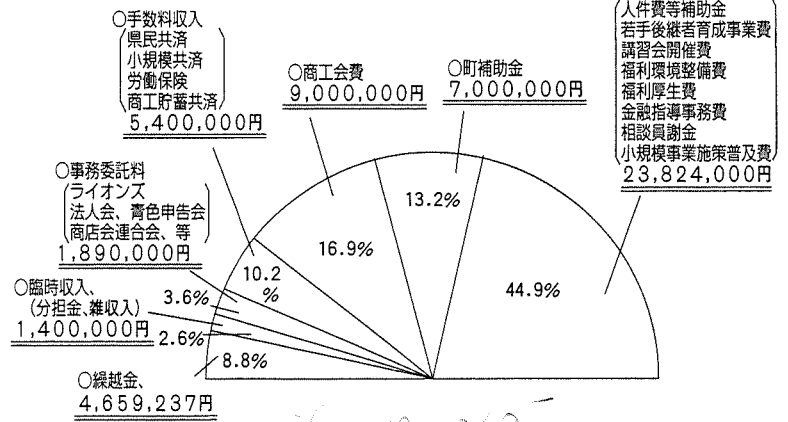

平成10年度 二宮町商工会収支予算概要

■歳入の部 (計 53,173,237円)