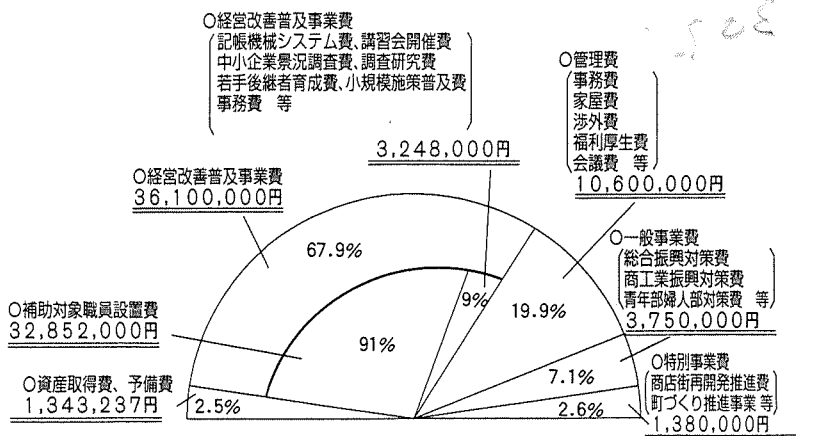

平成10年度 二宮町商工会収支予算概要

■歳入の部 (計 53,173,237円)

■歳出の部 (計 53,173,237円)

商工会の行なう事業 (七月～十月) 行事のお知らせ

七月

☆建設業部門
当地区内で経営し、経営技術共に優良であり、他の範たる事業所に建設工業部会推薦による。
林重機 林 亘
山崎盛店 山崎 彦明

☆工場部門
新工場、新技術、先端機器導入により事業所の業績向上に役立った。工場部会の推薦による。
安西化成工業(株) 安西 兼夫
三協化成(株) 村山 馨
(有)田代隆平商店 田代 忠秋