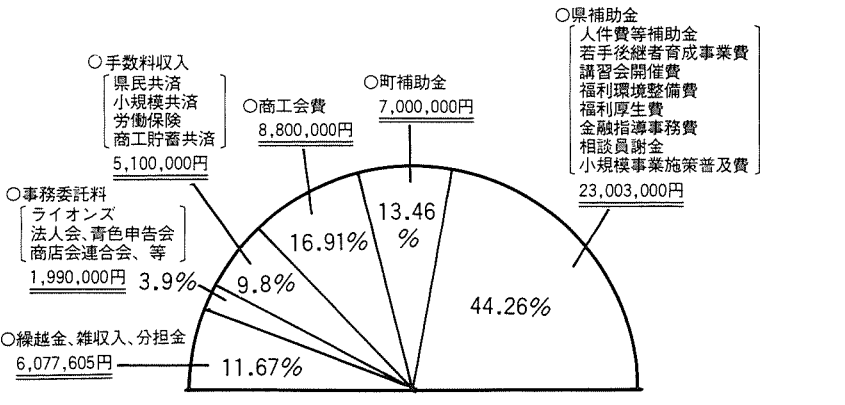

■ 歳入の部 (計 51,970,605円)

主な行事のお知らせ

商工会の行なう主な事業(七月～十月)

- 七月 ●
  - ◎ 源泉税個別指導会 講師：大沼 成彬氏 共催：二宮町商店連合会(協)県連 会場：二宮町商工会3F 四日(木)、五日(金)、八日(月)、九日(火)、十日(水) (午前九時～午後四時)
  - ◎ 二宮町納涼花火大会・十九日(金) 会場：二宮町商工会3F 場所：二宮町袖ヶ浦海岸 時間(午後七時三十分～八時四十五分)
  - ◎ 記帳個別指導会 講師：中島 孝典氏 共催：二宮町商工会 会場：二宮町商工会3F (午前九時～午後四時)
  - ◎ 成人病検診(健康診断) 四日(金) 検診時間：九時～十一時三十分 対象：商工会員、家族、従業員 法定検診①②(一般検診)
- 八月 ●
  - ◎ 成人病検診④(特殊検診(二種類)) グリーン共済加入者割引あり 場所：二宮町社会福祉センター 申込み：切、九月九日(月)
  - ◎ 記帳指導会 中旬 (午前九時～午後四時) 商工会3F
  - ◎ 第25回商工会主催親睦ゴルフ大会(場所・日時未定 先着50名)
  - ◎ 先進商店街視察 日時場所未定
- 九月 ●
  - ◎ ふれあい広場(青年部主催) 八日(月) 十二時～十六時
  - ◎ 商業対策セミナー(パートII) 場所：二宮町立小学校校庭 他
- 十月 ●
  - ◎ 商業対策セミナー(パートII) 場所：二宮町立小学校校庭 他、必要に応じて随時開催。

- ☆工場部門
  新工場、新技術、先端機器導入により、事業の業績向上に役立てた。工場部会の推薦による。
  (株)藤田電機製作所 藤田 力
  来賓の祝辞
  町長を初め来賓十七名の方々の中より代表機関四氏の方より地域商工業の活力ある活動と健全な発展を期待する旨の手厚い祝辞を頂き、盛会のうちに長時間に亘る総会を終りました。
- ☆建設業部門
  当地区内で経営し、経営技術共に優秀であり、他の範たる事業所に優遇であり、推薦による。
  建設業部会推薦による。
  (株)秋山土建 秋山 好史
  添田工務店 添田 清
  (株)武井設備 武井 健二
  (株)山田工務店 山田 吉男
- ☆建設業部門
  杏李 井上 富夫
  居屋屋たくみ 杉崎 幸子
  フルサワ印刷(株) 古澤 巧
  古澤 吉郎