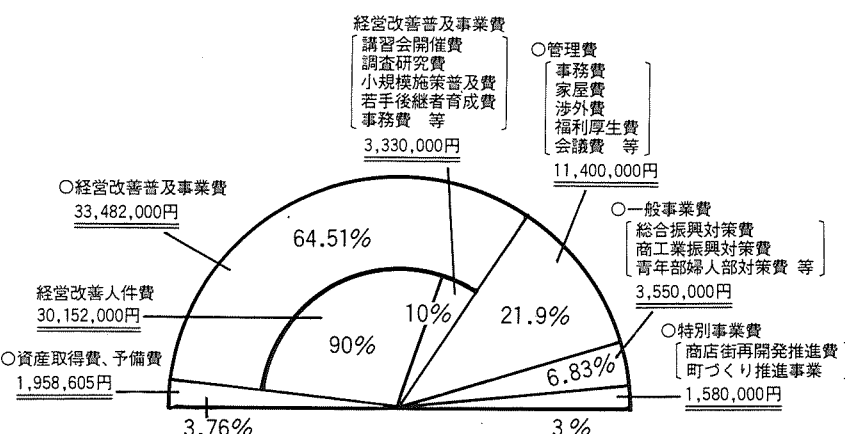

商工にのみや

第 43 号

発行者 二宮町商工会
二宮町二宮一五六一四
TEL 〇四六三(7)一〇八二
FAX " (7)二四八九
編集責任者 和田 幸雄

暑中お見舞い 申し上げます

日本の花火 秘中の秘「願い事」

夏の晴れ着、ユカタに帯をきりりとして花火見物。家族そろって、彼のランデブーに花火は夏に欠かせぬ年中行事となっています。

花火の構成は「光」と「音」と「色」と「動き」と言われます。今日まで花火師たちが工夫を重ね造り上げた究極の美。今年には特に新しい試みである鮮明な色を求めて「ピカン流」に注目下さい。

☆昇る流星 星下り
玉屋がとりもつ緑かいな
門左衛門
☆一両の花火 間もなきかな
文人其角

昔から願ひ事は、神社仏閣閑れ星に七夕と言われていますが、今年はおまじない、大輪が咲き大空いっぱい金色の光がおおむね割物花火「冠菊(かむろぎ)」の残るチラチラ星に願ひを託してみませんか!!

第二十三回、二宮納涼花火大会
☆開催日、平成八年七月十九日(金)
高波、雨天等で順延の場合、七月二十日(土)・二十一日(日)と日延
☆場所、二宮町袖ヶ浦海岸

第36回

通常総代会開催される

◆ 活気ある優良事業所表彰 ◆

平成八年五月二十三日、午後二時三十分より二宮町商工会三階ホールに於いて、総代多数の出席と来賓の列席を賜わり、第三十六回通常総代会が開催された。

事務局長の司会により、本会開催に充分な定数と有効成立する旨の報告があり、副会長の脇政雄より、開会の言葉、続いて商工会長田中正治より挨拶

「本総代会に先立ち会員と来賓への深い感謝の意を表した。地域振興も着実に進んでいる。今年も継続事業の他に新規事業が組まれている。中でも二宮町商店連合会が行うジョイスタンプのカード化は、この六月一日より稼働となった。又、北口商店会では当地の歴史を掘り起したイベントを実施する。一方、当地に於いても規制緩和の波は大、相次ぐ大型店出店等により影響がある。対策として地域に根ざした活動が肝要と示し、町民の行う事業の説明から国際経済の現状を述べた。景気回復の力はまだまだ弱い早期景気回復を望むと、終りに商工会基盤の確立と今後の事業推進を促した。」

第一号議案「平成七年度事業実績報告書並びに収支予算書、貸借対照表、財産目録承認の件」
ついて監事の大勝勝より商工会組織に関する法律に基づき、業務

内容及び会計帳簿等適正であるとの監査報告があった。
第二号議案「平成七年度事業計画(案)並びに収支予算(案)承認の件」
第三号議案「予算変更範囲承認の件」
第四号議案「平成八年度借入最高限度額承認の件」
第五号議案「定款一部改正の件」
：平成九年度より役員任期を三年に改めた。：
(県商工会連合会の役員改選期と合致させる為、又多様化する経済社会環境の中、更に組織の一体性、円滑化を図る為のもの)
：：：優良事業所表彰に移る。本年度は商業部門より八事業所、建設業部門で四事業所、飲食サービス業で三事業所、工場部門で一事業所が栄える表彰となった。

表彰者(50音順、敬称略)
☆商業・飲食・サービス部門
二宮地区内で長年営業し、今回改装又は新装された中で、特に優良な店舗。経営状況が他の模範である。商業部会の推薦による。
(株)ウチヤマ酒店 内山 章
(株)おのうえ薬局 尾上保太郎
金井ラジオ店 金井 忠市
(株)田邊 田邊 太一
(株)鳥海商事 鳥海 重保
まつぎ洋服店 松木 敏夫
丸芳商店 小島 治

平成8年度二宮町商工会収支予算概要

■ 歳出の部 (計 51,970,605円)

■ 歳入の部 (計 51,970,605円)

主な行事のお知らせ

商工会の行なう主な事業(七月～十月)